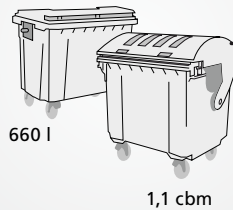

»» Metalle und Holz

Verschiedene Containertypen und -größen für eine getrennte Sammlung an Ihrem Standort.

»» Kunststoffe

Für die getrennte Erfassung von größeren Mengen an sortenreinen Kunststoffen unterschiedliche Containertypen verschiedener Größen. Ebenso besteht die Möglichkeit, getrennt gesammelte Folien über entsprechende Säcke zu entsorgen.

»» Glas

Glasverpackungen können in über 140 Altglascontainer im Stadtgebiet entsorgt werden. Informationen zu den Standplätzen gibt es dazu auf unserer Internetseite.

»» Textilien

Textilien, Altkleider und Schuhe können an über 200 Standorten im Stadtgebiet in die Altkleidercontainer des OSB sowie mehrerer gemeinnütziger Organisationen gegeben werden.

»» Gemischte Abfälle zur Beseitigung

Ist Ihnen die getrennte Sammlung der Abfallfraktionen sowie die Verwertung technisch oder wirtschaftlich nicht möglich, oder greift bei Ihnen die Kleinmengenregelung, kann der OSB Ihnen Umleerbehälter von 120 Liter bis 4,5 m³ zur Verfügung stellen. Zur Ermittlung der richtigen Behälterart und Größe sowie zur Berechnung der Gebühren steht Ihnen unsere Abfallberatung gerne zur Verfügung.

»» Behältersysteme

Unsere Umleerbehälter und Wechselcontainer stehen Ihnen zur Verfügung.

Kunststoffbehälter